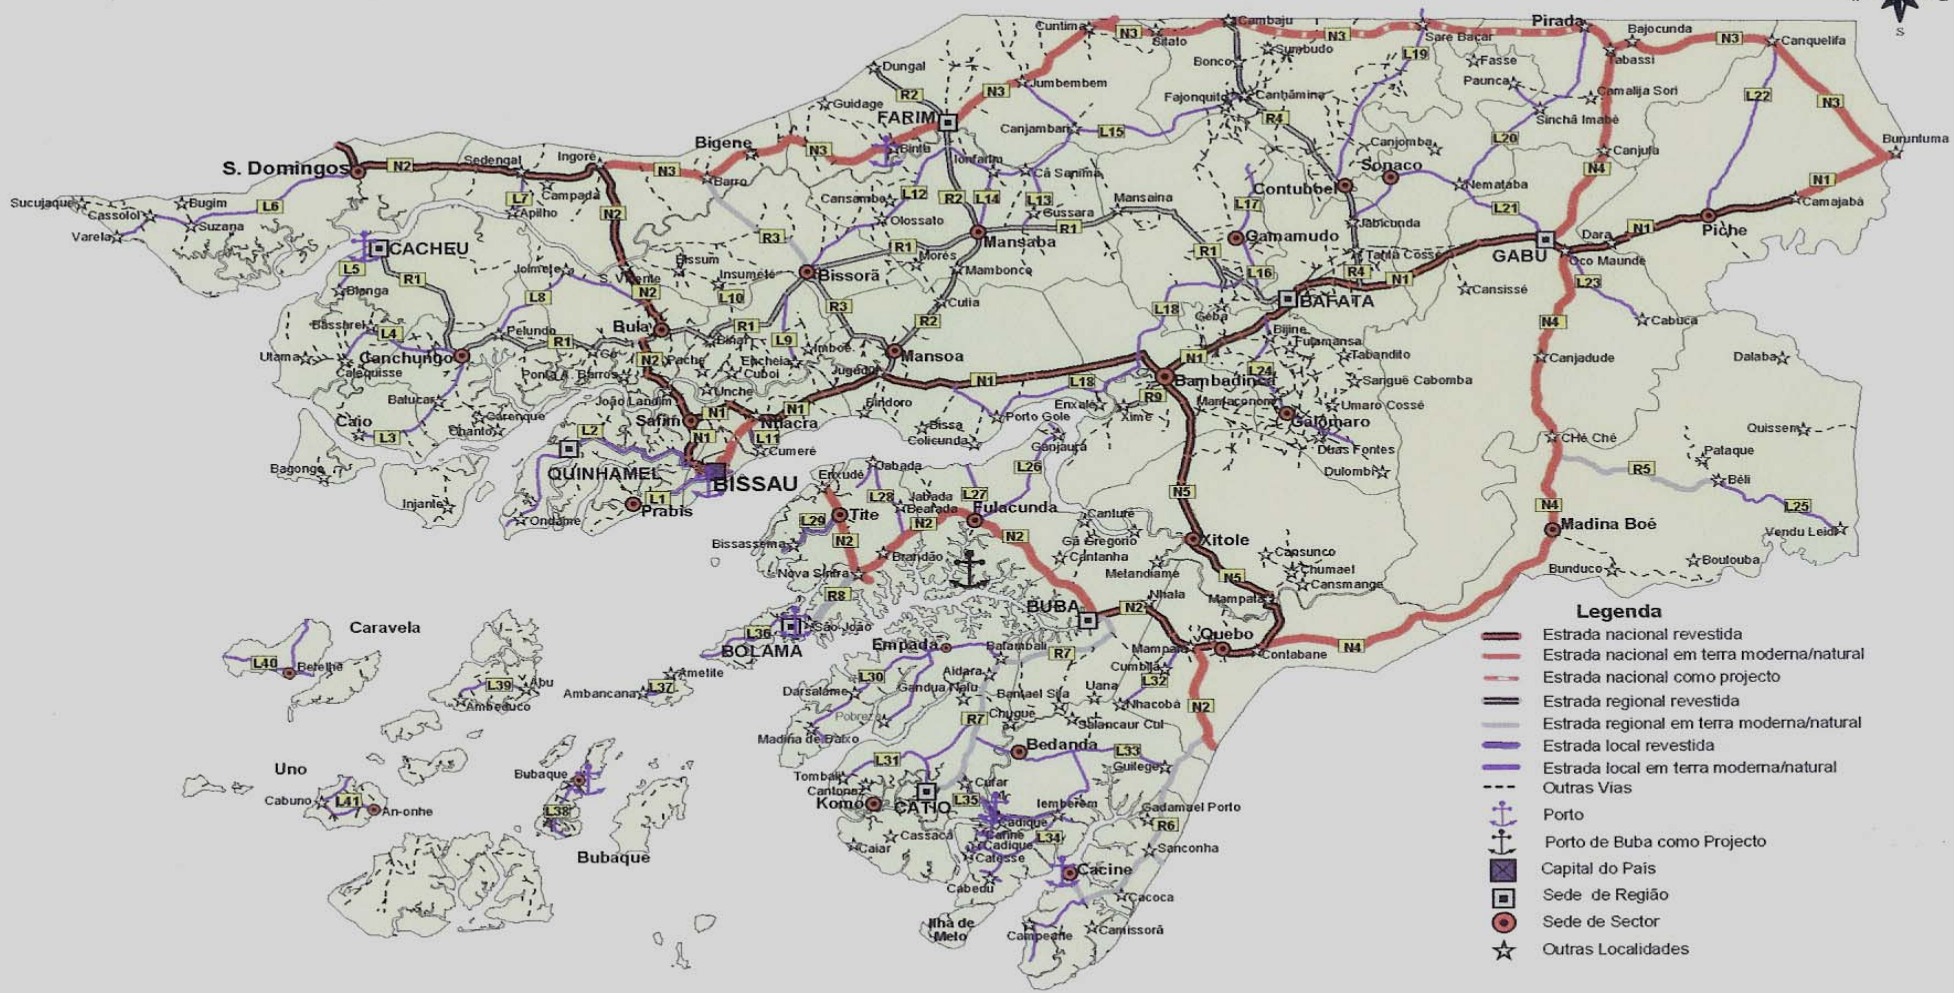

REPÚBLICA DA GUINÉ-BISSAU

- Legenda**
- Estrada nacional revestida
 - - - Estrada nacional em terra moderna/natural
 - - - Estrada nacional como projecto
 - Estrada regional revestida
 - - - Estrada regional em terra moderna/natural
 - Estrada local revestida
 - - - Estrada local em terra moderna/natural
 - - - Outras Vias
 - ⚓ Porto
 - ⚓ Porto de Buba como Projecto
 - Capital do País
 - Sede de Região
 - Sede de Sector
 - ★ Outras Localidades

Fonte : Célula de Apoio à Direcção Geral de Estradas e Pontes, MES
 Produção : BISSASIG-Célula SIG-INEP/GPC